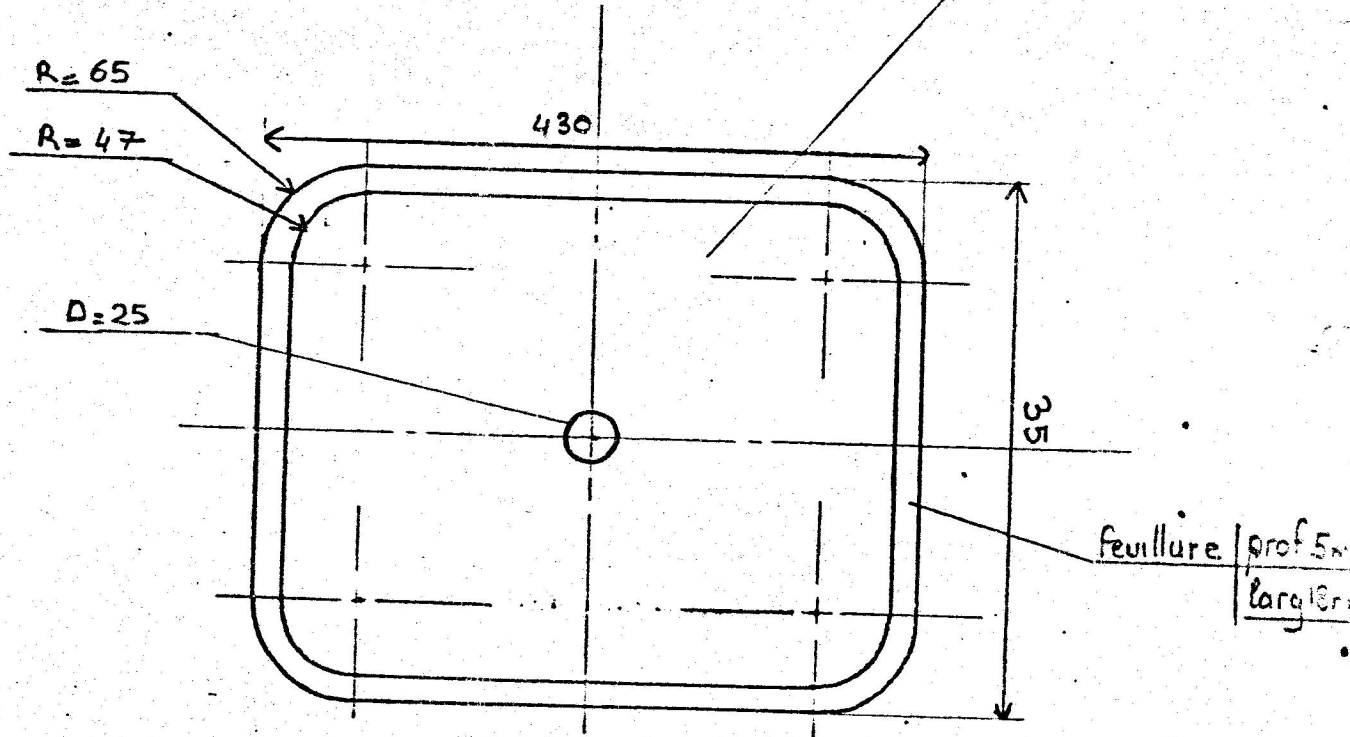

SUPPORT DE COUCHETTES POSTE AV
ELEMENT AR

Ech 1/10

CP OXOUMÉ ATL 10mm

COUVERCLE COFFRE POSTE AV

Ech 1/5

MATIERE :

DESIGNATION DE LA PIECE	DATE :
SUPPORT DE COUCHETTE POSTE AV ELE ^T AR	N° DE PLAN
COUVERCLE DE COFFRE POSTE AV	KEIT 500